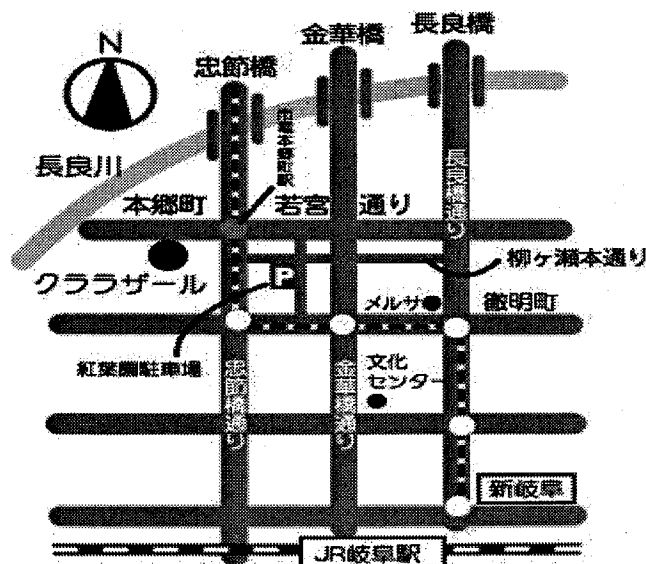

### <サクソフォン四重奏の部>

ルコール・サクソ四重奏団： スカルラッティ／3つの小品

磯貝忠 (Sop) 伊藤希衣子 (Alt) 田垣美保 (Ten) 伊藤祐輔 (Bar)

2004年 **8月1日** (日)

開場 12:30 開演 13:00

場所：クララザール

岐阜市本郷町1-28 Tel: 058-252-2766

入場料：500円 (前売)

1000円 (当日)

会場には駐車場がありませんので、公共交通機関でお越し下さい。新岐阜駅から、バスまたは路面電車でお越し下さい。新岐阜駅から、「本郷町」で下車、徒歩2分。

主催：ルマリエサクソフォンアカデミー

チケット取扱い：オフィス・ルマリエ 磯貝工房

お問い合わせ先：オフィス・ルマリエ 〒500-8865 岐阜市昭和町2-5-3 TEL:058-253-2916 FAX:058-254-1371

協賛：磯貝工房 セイノーファミリー株式会社